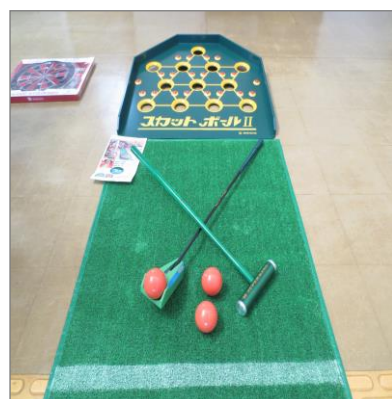

在庫：1セット（20枚）

ファート

在庫：1セット

キンボール

在庫：4セット

カーリンコン

在庫：2セット

スカットボール